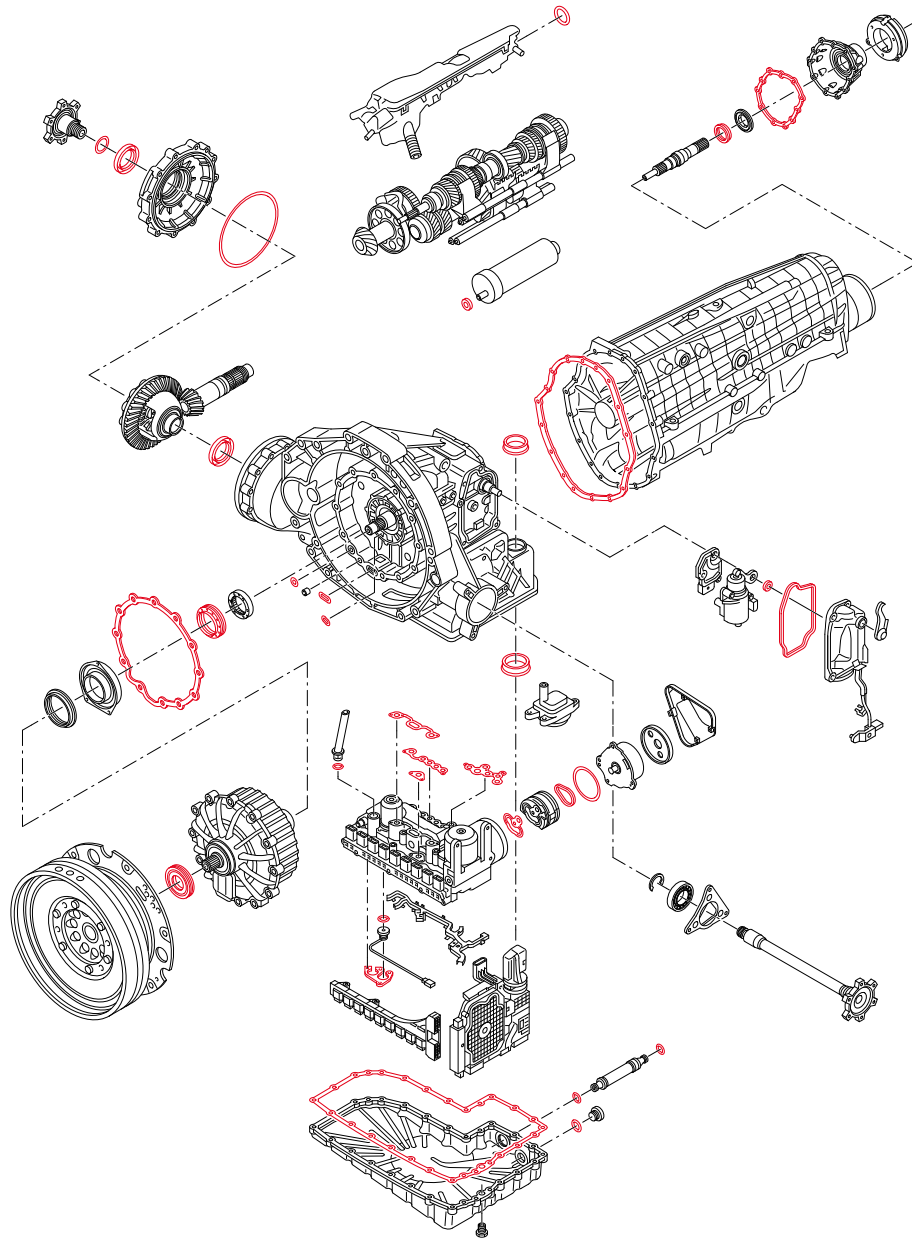

# 自动变速箱专业维修密封垫及垫片修理包

微信

Das Original

适用于

**BMW**

A5S325Z	24 10 1 423 380	096.940			
A5S560Z	24 11 1 421 140	097.620			
5HP19	1060 298 030	821.570			

**GM**

6T30 (MH9)	2423724	085.930			
------------	---------	---------	--	--	--