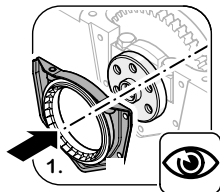

TSI 01/2021

Paraolio 199.191, Albero a gomiti
Alfa Romeo | Fiat | Lancia | Opel | Suzuki

ElringKlinger AG | Divisione commerciale ricambi

Max-Eyth-Straße 2 | D-72581 Dettingen/Erms

Fon +49 7123 724-799 | Fax +49 7123 724-798