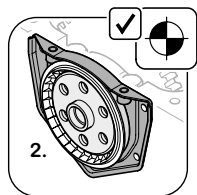

TSI 01/2021

Paraolio 199.191, Albero a gomiti
Alfa Romeo | Fiat | Lancia | Opel | Suzuki

ElringKlinger AG | Divisione commerciale ricambi

Max-Eyth-Straße 2 | D-72581 Dettingen/Erms

Fon +49 7123 724-799 | Fax +49 7123 724-798