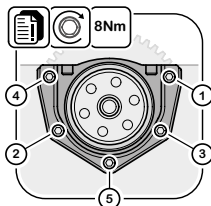

TSI 01/2021

Paraolio 199.191, Albero a gomiti
Alfa Romeo | Fiat | Lancia | Opel | Suzuki

ElringKlinger AG | Divisione commerciale ricambi

Max-Eyth-Straße 2 | D-72581 Dettingen/Erms

Fon +49 7123 724-799 | Fax +49 7123 724-798