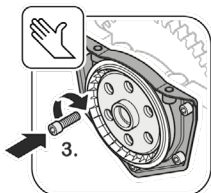

TSI 01/2021

Paraolio 199.191, Albero a gomiti
Alfa Romeo | Fiat | Lancia | Opel | Suzuki

ElringKlinger AG | Divisione commerciale ricambi

Max-Eyth-Straße 2 | D-72581 Dettingen/Erms

Fon +49 7123 724-799 | Fax +49 7123 724-798