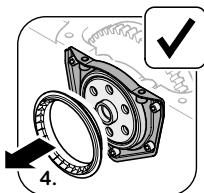

TSI 01/2021

Paraolio 199.191, Albero a gomiti
Alfa Romeo | Fiat | Lancia | Opel | Suzuki

ElringKlinger AG | Divisione commerciale ricambi

Max-Eyth-Straße 2 | D-72581 Dettingen/Erms

Fon +49 7123 724-799 | Fax +49 7123 724-798