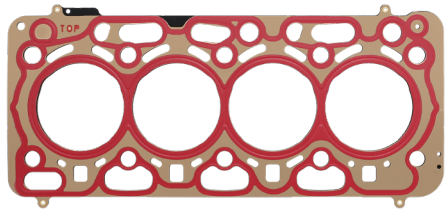

VOLVO D 4204

TecDoc

**483.470**

VOLVO

D 4204 (T4/T5/T6/T7/T8/T9/T11/T12/T13/T14/T16/T20/T23)

TecDoc

012.430

D 4204 (T4/T5/T6/T7/T8/T9/T11/T12/T13/T14/  
T16/T20/T23)

31 375 192  
31 461 861

Das Original

Art.-Nr. **315.641**

Art.-Nr. **581.720**

Youtube

| Art.-Nr. | Material               | #          | Thickness | Height            | Shape |
|----------|------------------------|------------|-----------|-------------------|-------|
| 315.641  | D 4204<br>(T6/T11/T23) | 31 430 181 | 1,10 mm   | 0,39 mm - 0,54 mm | △     |
| 315.651  |                        | 31 430 182 | 1,15 mm   | 0,54 mm - 0,59 mm | △     |
| 315.660  |                        | 31 430 183 | 1,20 mm   | 0,59 mm - 0,64 mm | △     |
| 315.671  |                        | 31 430 184 | 1,30 mm   | 0,64 mm - 0,77 mm | △     |
| 581.720  |                        | 31 480 231 | 1,10 mm   | 0,39 mm - 0,54 mm | □     |
| 581.730  |                        | 31 480 232 | 1,15 mm   | 0,54 mm - 0,59 mm | □     |
| 581.740  |                        | 31 480 233 | 1,20 mm   | 0,59 mm - 0,64 mm | □     |
| 581.750  |                        | 31 480 234 | 1,30 mm   | 0,64 mm - 0,77 mm | □     |