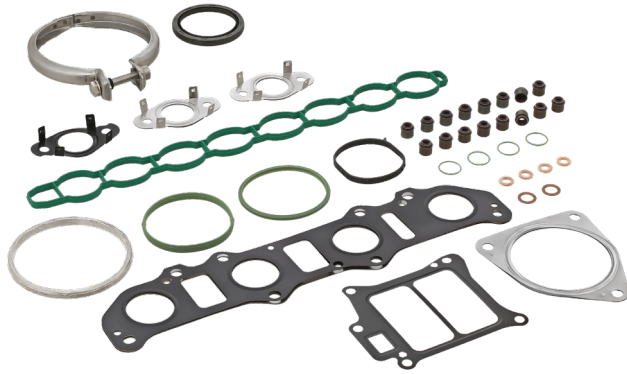

**NEW**

Gasket Kit, cylinder-head | Dichtungssatz, Zylinderkopf | Pochette haute | Juego de juntas, culata | Kit guarnizioni, Testata | Zestaw uszczelek, głowica cylindrów | Jogo de juntas, cabeça do cilindro | Pakkingset, cilinderkop

VOLVO D 4204

TecDoc

**483.470**

VOLVO

D 4204 (T4/T5/T6/T7/T8/T9/T11/T12/T13/T14/T16/T20/T23)

TecDoc

012.430

D 4204 (T4/T5/T6/T7/T8/T9/T11/T12/T13/T14/  
T16/T20/T23)

31 375 192  
31 461 861

Das Original

Art.-Nr. **315.641**

Art.-Nr. **581.720**

Youtube

| Art.-Nr. | Material               | #          | Thickness | Height            | Shape |
|----------|------------------------|------------|-----------|-------------------|-------|
| 315.641  | D 4204<br>(T6/T11/T23) | 31 430 181 | 1,10 mm   | 0,39 mm - 0,54 mm | △     |
| 315.651  |                        | 31 430 182 | 1,15 mm   | 0,54 mm - 0,59 mm | △     |
| 315.660  |                        | 31 430 183 | 1,20 mm   | 0,59 mm - 0,64 mm | △     |
| 315.671  |                        | 31 430 184 | 1,30 mm   | 0,64 mm - 0,77 mm | △     |
| 581.720  |                        | 31 480 231 | 1,10 mm   | 0,39 mm - 0,54 mm | □     |
| 581.730  |                        | 31 480 232 | 1,15 mm   | 0,54 mm - 0,59 mm | □     |
| 581.740  |                        | 31 480 233 | 1,20 mm   | 0,59 mm - 0,64 mm | □     |
| 581.750  |                        | 31 480 234 | 1,30 mm   | 0,64 mm - 0,77 mm | □     |

Art.-Nr. **351.773**

| Art.-Nr. | Material  | #          | Thickness | Height            |
|----------|---|------------|-----------|-------------------|
| 351.773  | D 4204<br>(T4, T5, T7, T8,<br>T9, T12, T13,<br>T14, T16, T20) | 31 430 991 | 1,10 mm   | 0,39 mm - 0,54 mm |
| 351.783  |   | 31 430 992 | 1,15 mm   | 0,54 mm - 0,59 mm |
| 351.793  |   | 31 430 993 | 1,20 mm   | 0,59 mm - 0,64 mm |
| 351.803  |   | 31 430 994 | 1,30 mm   | 0,64 mm - 0,77 mm |