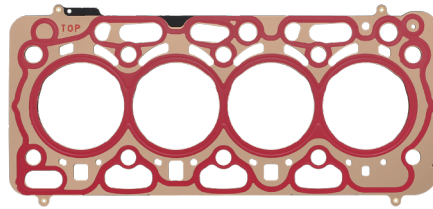

VOLVO D 4204

TecDoc

**483.470**

VOLVO

D 4204 (T4/T5/T6/T7/T8/T9/T11/T12/T13/T14/T16/T20/T23)

TecDoc

012.430

D 4204 (T4/T5/T6/T7/T8/T9/T11/T12/T13/T14/  
T16/T20/T23)

31 375 192  
31 461 861

Das Original

Art.-Nr. **315.641**

Art.-Nr. **581.720**

Youtube

| Art.-Nr. | Material               | #          | Thickness | Height            | Shape |
|----------|------------------------|------------|-----------|-------------------|-------|
| 315.641  | D 4204<br>(T6/T11/T23) | 31 430 181 | 1,10 mm   | 0,39 mm - 0,54 mm | △     |
| 315.651  |                        | 31 430 182 | 1,15 mm   | 0,54 mm - 0,59 mm | △     |
| 315.660  |                        | 31 430 183 | 1,20 mm   | 0,59 mm - 0,64 mm | △     |
| 315.671  |                        | 31 430 184 | 1,30 mm   | 0,64 mm - 0,77 mm | △     |
| 581.720  |                        | 31 480 231 | 1,10 mm   | 0,39 mm - 0,54 mm | □     |
| 581.730  |                        | 31 480 232 | 1,15 mm   | 0,54 mm - 0,59 mm | □     |
| 581.740  |                        | 31 480 233 | 1,20 mm   | 0,59 mm - 0,64 mm | □     |
| 581.750  |                        | 31 480 234 | 1,30 mm   | 0,64 mm - 0,77 mm | □     |