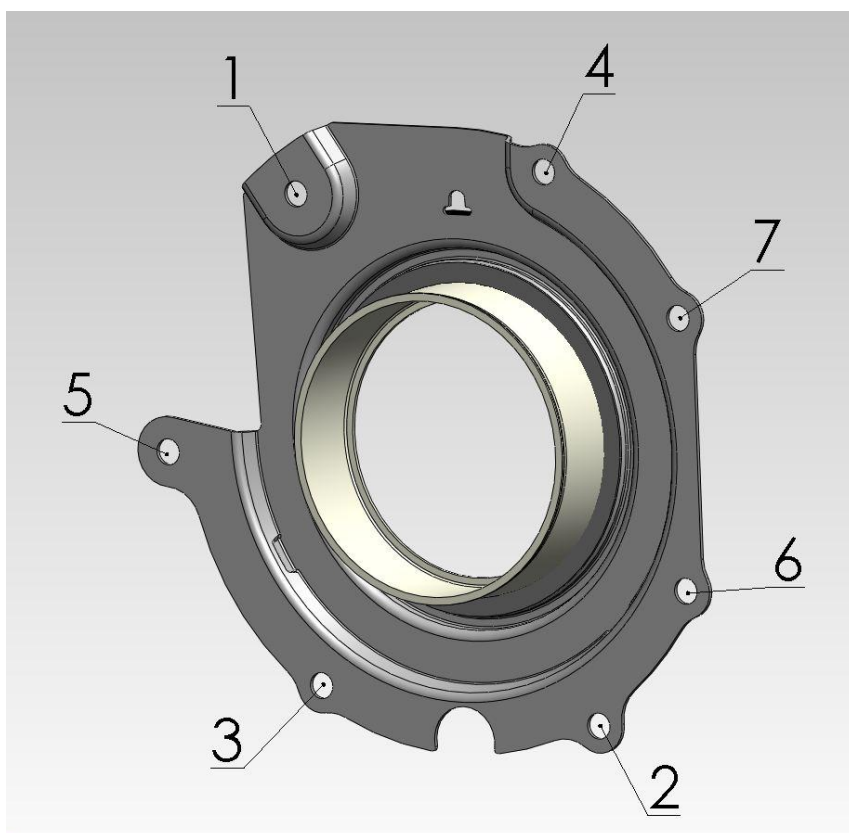

Das Original

TSI 07/13

Paraolio, iniezione pompa

Ford

BHDA | BHDB | BHPA | C9DA | C9DB | C9DC
F9DA | F9DB | FFBA | FFDA | FFWA | HCPA
HCPB | KHBA | KKDA | KKDB | P7PA | P7PB
P9PC | P9PD | QYBA | QYWA | R2PA | R3PA
RTN | RTP | RWPA | RWPC | RWPD | RWPE
RWPF

527.410

- Tiraggio viti: 10 Nm
- Seguire la sequenza di serraggio

- Usare il manicotto d'installazione
- Attenzione: non usare grasso o olio!!