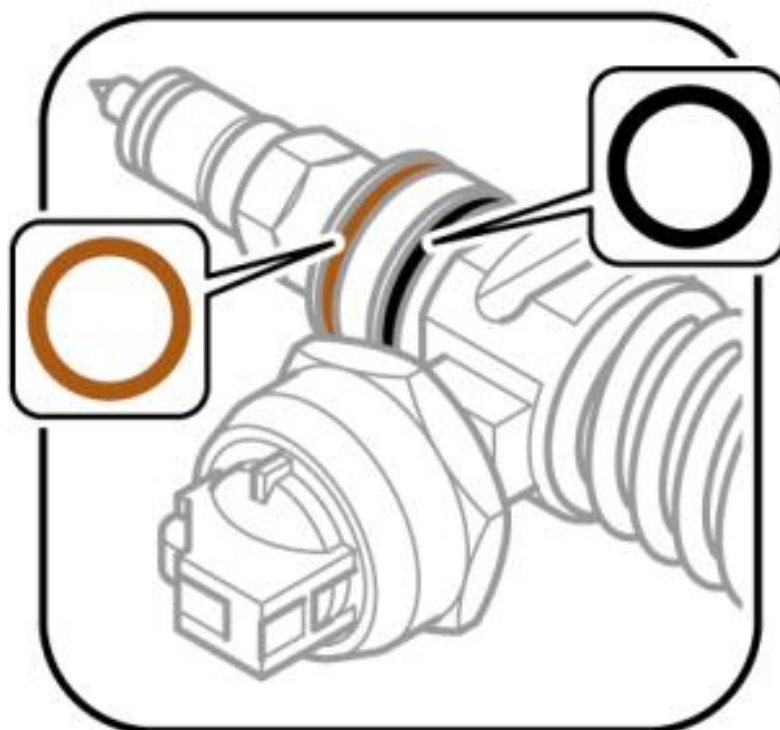

Das Original

TSI 13/2013

Kit de joints, injecteur

Audi | Ford | Seat Škoda | Volkswagen

Description

 900.650