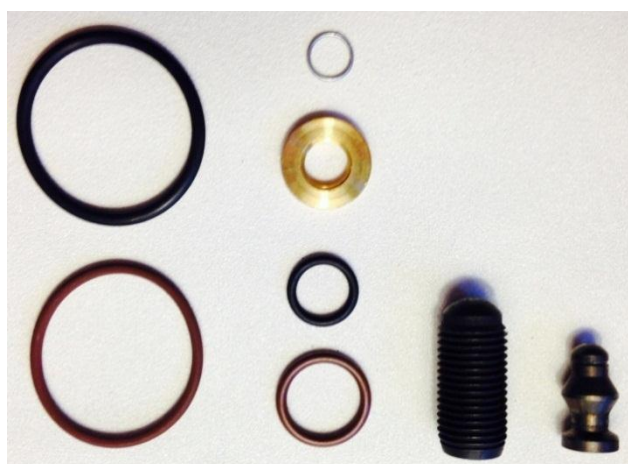

Das Original

TSI 13/2013

Kit de joints, injecteur

Audi | Ford | Seat Škoda | Volkswagen

Description

 900.650